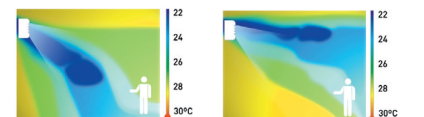

Gezonde ontvochtiging

Dankzij het gebruik van een nieuw ontworpen compressor, wordt het teveel aan vocht onttrokken en ontstaat een comfortabele atmosfeer, zonder dat de ruimte overkoeld wordt.