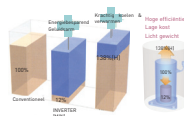

U heeft misschien de opwinding gehoord over de Inverter technologie. LG Inverters zijn het toppunt van efficiënt energieverbruik dankzij de vernieuwende werking. In plaats van een constante snelheidscompressor te gebruiken, gebruikt het Inverter systeem van LG een variabele snelheidscompressor. Dat betekent dat de koelende of verwarmende capaciteit van de airconditioning kan worden gevarieerd naargelang de omstandigheden binnenshuis. Dit maakt de LG-Inverter units zuiniger en efficiënter te bedienen, minder luidruchtig dan standaardtegenhangers en uitgerust met de beste eigenschappen op de markt. Alle LG-inverter units hebben 7 belangrijke voordelen waaronder uitstekende eigenschappen zoals

- **Sterk Krachtig koelen & verwarmen**
  Afhankelijk van de koel- of warmtevraag, wordt het toerental van de compressor aangepast, zodat exact het juiste vermogen wordt geleverd.

- **Snel koelen & verwarmen**
  In vergelijking met conventionele airconditioners, kunnen inverter airconditioners hun compressors sneller bedienen wat tot krachtigere prestaties leidt.

- **Zuinig Energiebesparend**
  In tegenstelling tot gewone Conventionele airconditioners, kunnen Inverter airconditioners de compressorsnelheid controleren om het koelen en verwarmen aan te passen. Wanneer de binnentemperaturen uw gewenste niveau bereiken, kunnen Inverter airconditioners hun compressors op lage snelheid laten werken en de gewenste temperaturen behouden. Dit levert u een besparing van de elektriciteitskost op van ongeveer 44% tegenover conventionele toestellen.