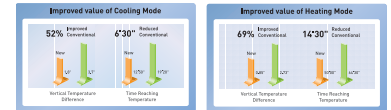

Verschillen met conventionele filters

Gelijkmatige & snelle luchtcirculatie

De airconditioner van LG Electronics verbetert het verschil tussen hoge en lage binnentemperaturen. Hij laat u toe de gewenste temperatuur nog sneller te bereiken.