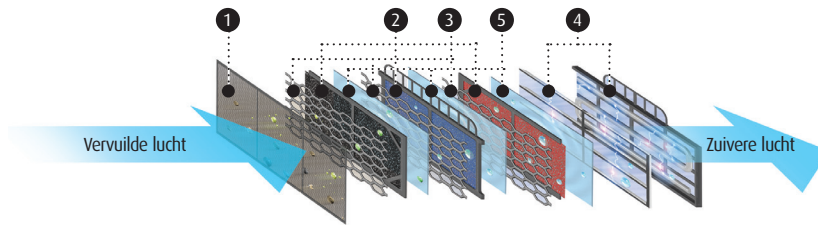

NEO Plasma-luchtreinigingssysteem