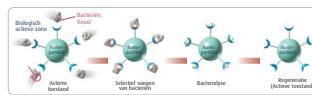

Wat is Nano-carbonbal?

5. Nano-bio-fusiefilter

Nano-bio-fusiefilters laten hun bio-enzymes van nano grootte toe rechtstreeks door de celwanden van bacteriën en allergenen te dringen om hun celkernen af te breken en ze te doden. Waar conventionele methodes bacteriën slechts deactiveren of de buitenste celwanden vernietigen, kan deze vernieuwende sterilisatie-methode celkernen van bacteriën volledig afbreken en ze doden.