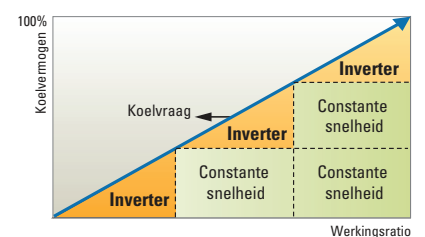

FLUISTERSTIL EN OPTIMAAL COMFORT

De LG vloer- en plafondunits hebben een moderne uitstraling en zijn ontworpen voor montage boven de vloer of direct onder het plafond. Hierdoor is de luchtverdeling in de ruimte ideaal. Het aantrekkelijke uiterlijk en de fluisterstille werking zorgen ervoor dat de vloer-/plafondunits moeiteloos in elk interieur toe-pasbaar zijn. En de werking is fluisterstil.

Corrosiebestendige Gold Fin™

Het oppervlak van LG's warmtewisselaar is bekleed met een roestwerende laag van goud op aluminium. Het oppervlak zal dus nooit gaan roesten en blijft als nieuw.

Maximale energiebesparing

Maximale energiebesparing dankzij de MPS Inverter sturing. De MPS (Multi Power System) Inverter van LG is een zeer economisch airconditioningssysteem. Het werkt met één of twee uiterst efficiënte aan/uit compressoren en een DC gestuurde invertercompressor.