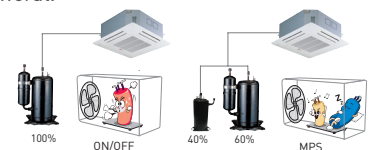

MPS Inverter: Een Multi Power Systeem dat een inverter compressor gebruikt voor de hoofdcompressor en aan/uit compressoren voor de extra compressoren.

**Aanzienlijke energiebesparing dankzij MPS-regeling**

MPS (Multi Power System) is een energiebesparend systeem waarin twee compressoren van verschillende capaciteit op hoog vermogen werken tot de vooropgestelde temperatuur bereikt is. Nadien werkt enkel de kleine compressor waardoor energie bespaard wordt.