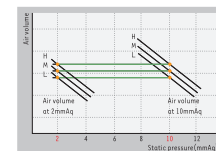

• E.S.P: Statische opvoerhoogte

Het luchtdebiet en het geproduceerde geluid worden door middel van de E.S.P regeling aangepast. Met deze technologie kunt u:

- de installatie met kanalen optimaliseren;
- het gewenste capaciteits- en geluidsniveau handhaven;
- minder units gebruiken.

Dankzij de Phase Control-technologie van de motor kan de installatie goedkoper werken. Het gewenste luchtdebiet wordt gerealiseerd door de fase van de motor te regelen tijdens de installatie van het toestel. Hierdoor beschikt u over een flexibel kanaalsysteem. De E.S.P wordt lineair ingesteld tussen 0 en 8~10 mm waterkolom.