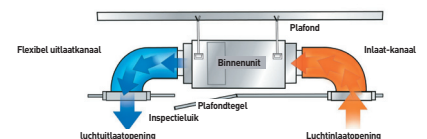

• Stil en eenvoudig te onderhouden

Innovatief ontwerp van ventilator en behuizing: geluidsarm! Lichtgewicht! Gemakkelijk te onderhouden ventilator in kunststof.

- Geluidsarm en lichtgewicht ontwerp.
- Eenvoudig in onderhoud dankzij aparte behuizing.

Dit product biedt u gegarandeerd een lager geluidsniveau en lagere onderhoudskosten.