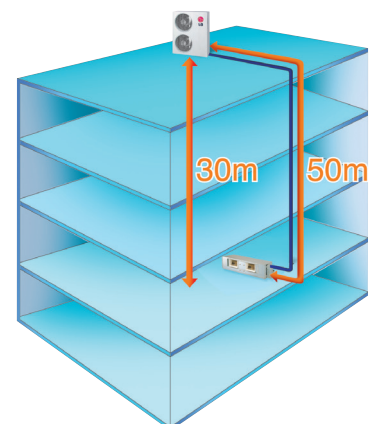

Optioneel verkrijgbare omkasting voor plafond-onderbouw.

Grote afstand, groot hoogteverschil

Onze LG-airconditioners (plafond- en kanaalmodellen) kunnen worden geïnstalleerd over een grote afstand (max. 50m) en een groot hoogteverschil (30m)