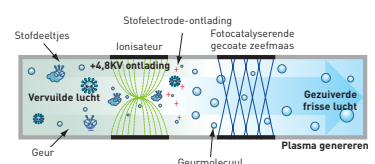

PLASMA luchtreinigingssysteem

Het unieke, door LG ontwikkelde PLASMA-luchtreinigingssysteem verwijdert niet alleen microscopisch kleine vuildeeltjes en stof, maar ook huismijten, pollen en haren van huisdieren, zodat u allergische aandoening en zoals astma kunt helpen voorkomen. De filter kunt u gewoon met water reinigen en steeds opnieuw gebruiken. U bent dus altijd verzekerd van schone lucht.