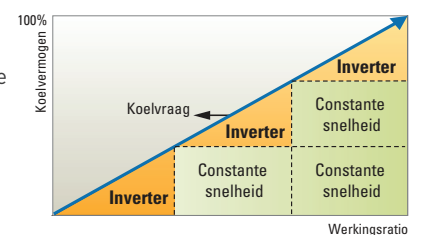

## MULTIFUNCTIONEEL MASTER-SLAVE SYSTEEM

Het Synchrosysteem is een installatie waarbij meerdere binnendelen op één buitendeel worden aangesloten waarbij alle delen gelijktijdig aan of uit schakelen. Dit maakt het systeem bijzonder geschikt voor grotere ruimtes waarbij meerdere indoorunits zijn opgesteld zoals winkelruimtes, grote kantoorruimtes, enz.

### • Voordelen:

- Eenvoudige installatie
  - Goedkoper
  - Langere leidinglengte mogelijk
  - 1 koelcircuit / 1 hoofdleiding
  - Aansluiting van 2 tot 4 binnenunits
  - Hoge efficiëntie & geluidsarm
    - MPS Inverter / Variabele technologie toegepast
  - Keuze uit verschillende binnenmodellen
  - Geschikt voor open ruimtes in diverse vormen (L-, T-vormig)
  - Lange leidinglengte en -hoogte
    - Max. leidinglengte: 110m
    - Max. leidinghoogte: 30m
- (\*Gebaseerd op 100k)

### Maximale energiebesparing dankzij de MPS Inverter sturing

De MPS (Multi Power System) Inverter van LG is een zeer economisch airconditioningsysteem. Het werkt met één of twee uiterst efficiënte aan/uit compressoren en een DC gestuurde invertercompressor.